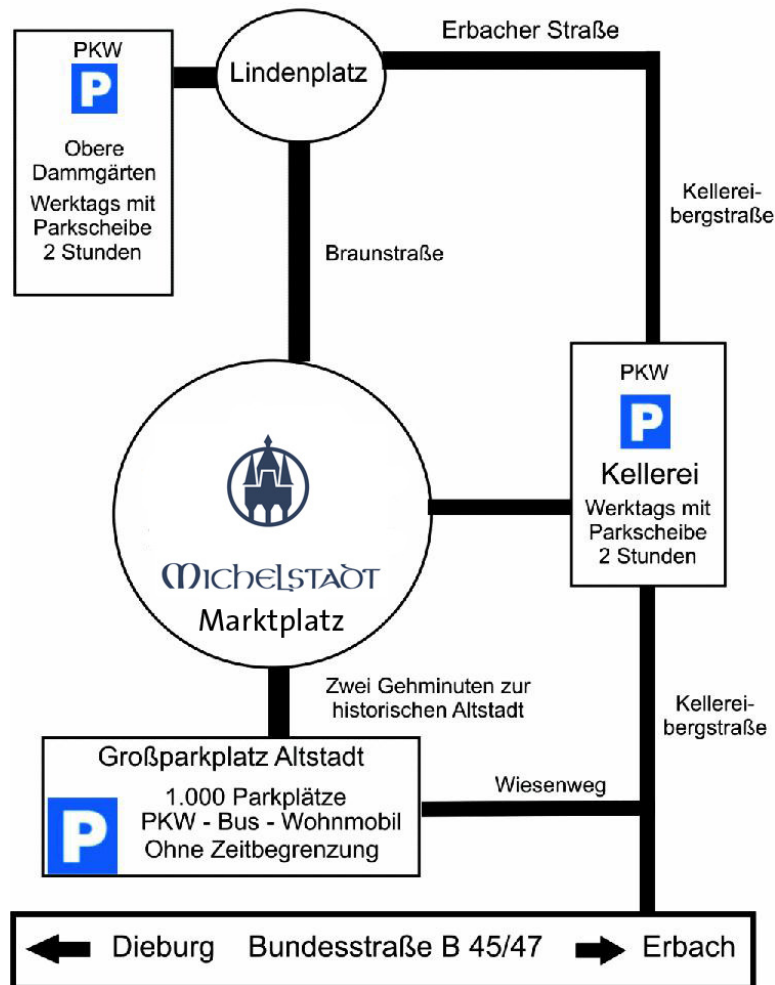

Parkhinweise für die Michelstädter Altstadt

Wer die Michelstädter Innenstadt mit dem Kraftfahrzeug befährt, trifft an den Eingängen des gepflasterten Bereiches auf folgende Schilderkombinationen. Was diese bedeuten wird hier erläutert.

Parken mit  in gekennzeichneten Flächen 1 Std. werktags 8-18h

Bei dieser Beschilderung handelt es sich um eine Zonenbeschilderung, die für mehrere Straßenzüge gilt und nicht mehr wiederholt wird!

Achtung

Beachten Sie bitte, dass in den Pfingst- und Adventswochen aufgrund des Michelstädter Bienenmarktes sowie des Weihnachtsmarktes andere Regelungen gelten.

- Fußgänger dürfen die Straße in der ganzen Breite nutzen; Kinderspiele sind überall erlaubt.
- Die Fahrzeugführer dürfen die Fußgänger weder gefährden noch behindern.
- Die Fußgänger dürfen den Fahrzeugverkehr nicht unnötig behindern.
- Das Parken ist außerhalb der dafür gekennzeichneten Flächen unzulässig, ausgenommen zum Ein- oder Aussteigen, bzw. zum Be- oder Entladen.
- Das Parken innerhalb der gekennzeichneten Flächen ist jedoch begrenzt. In der Zeit von 8 bis 18 Uhr ist es an Werktagen (auch Samstag) unter Verwendung der Parkscheibe erlaubt 1 Stunde zu parken.